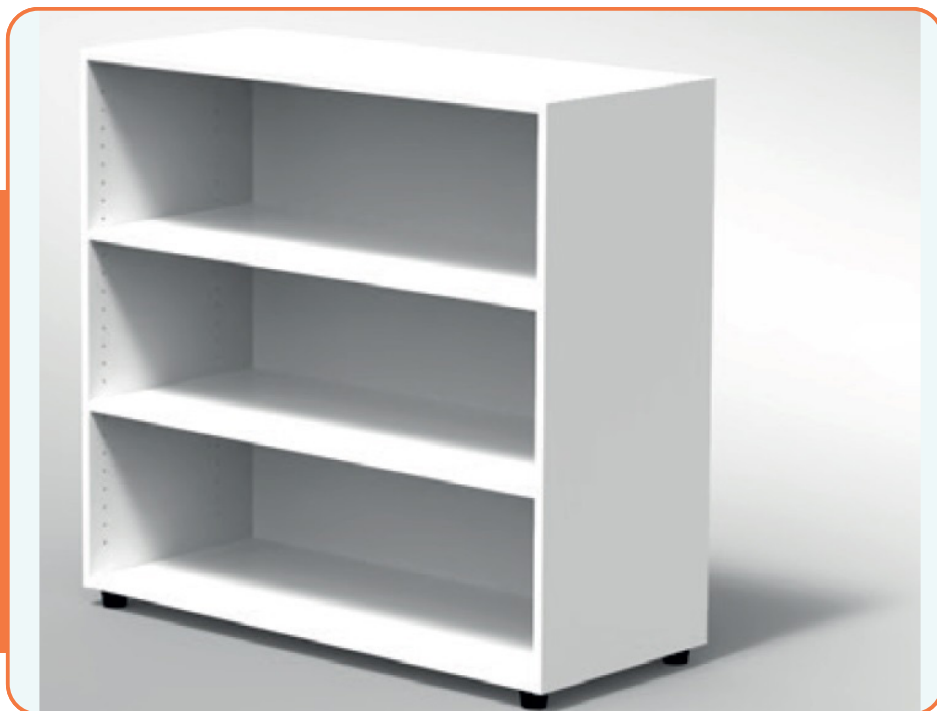

NOME PRODOTTO

ARMADIO 3 VANI A GIORNO

INFORMAZIONI GENERALI

Dimensioni cm | **104x44x100h**

Armadio contenitore a giorno a tre vani. Dotato di piedi in plastica da 2cm. All'interno sono posizionati due ripiani spostabili. Struttura realizzata in conglomerato ligneo melaminico di spessore 18mm con bordo ABS 2mm.

Possibilità - in aggiunta - di avere i ripiani colorati e il fondo retrofinito colorato.

ARTICOLO CONFORME AI CAM E ALLA NORMATIVA VIGENTE E REALIZZATO CON MATERIALI CERTIFICATI FSC E PEFC

COLORI STRUTTURA DISPONIBILI *